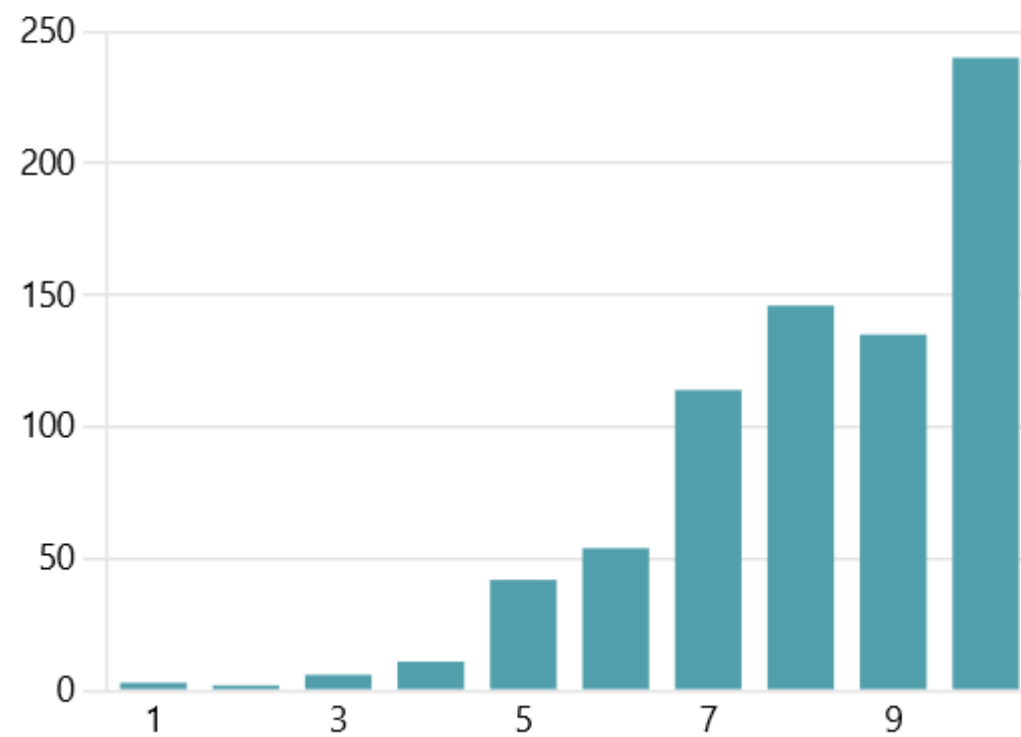

23. Apreciați în general activitatea ASEM

8.21
Average Rating