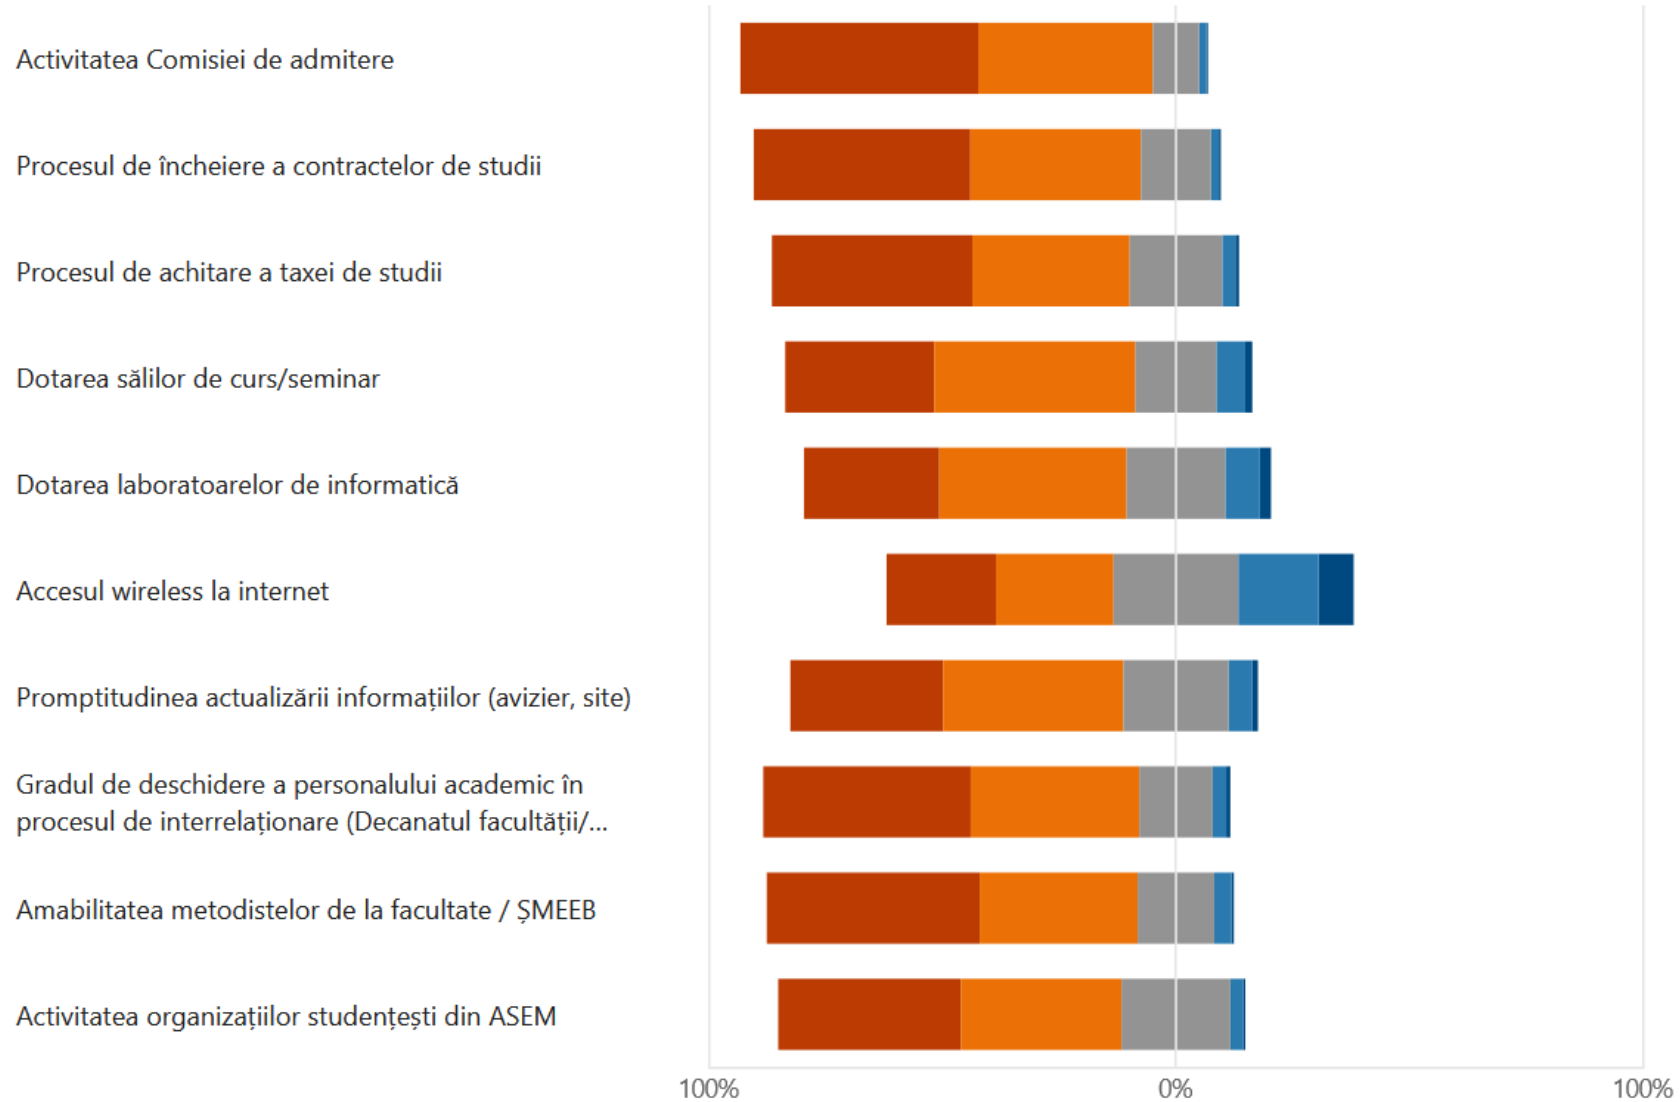

■ Peste 75% din cadre didactice ■ Circa 50-75% din cadrele didactice ■ Mai puțin de 50% din cadrele didactice ■ Nu se aplică

Cadrele didactice manifestă o atitudine interactivă, de colaborare cu studenții

Cadrele didactice utilizează în procesul de predare metode și mijloace didactice eficiente

Evaluarea studenților este obiectivă, cu feedback util,

Cadrele didactice inițiază activități extracurriculare cu studenții

Cadrele didactice atrag studenții în activitatea de cercetare

8. Ce părere ai despre următoarele facilități / servicii oferite de ASEM?

■ Foarte mulțumit ■ Mulțumit ■ Neutru ■ Nemulțumit ■ Foarte nemulțumit