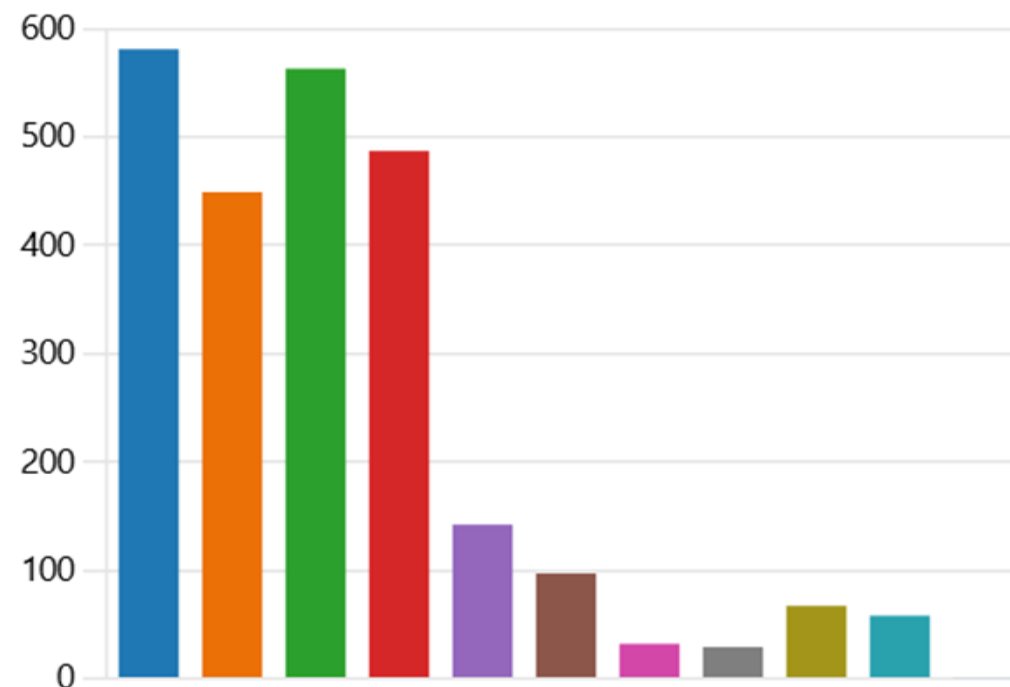

21. Din ce surse te informezi uzual privind opțiunile de studii pe viitor/ stagii, instruire profesională?

● Surse personale (colegi, prieteni...	581
● Surse profesionale (cadre didact...	449
● Pagini web	563
● Rețele sociale	487
● Forumuri	142
● E-mail	97
● TV, Radio	32
● Panouri stradale	29
● Presa scrisă	67
● Pliante, Broșuri	58
● Other	1