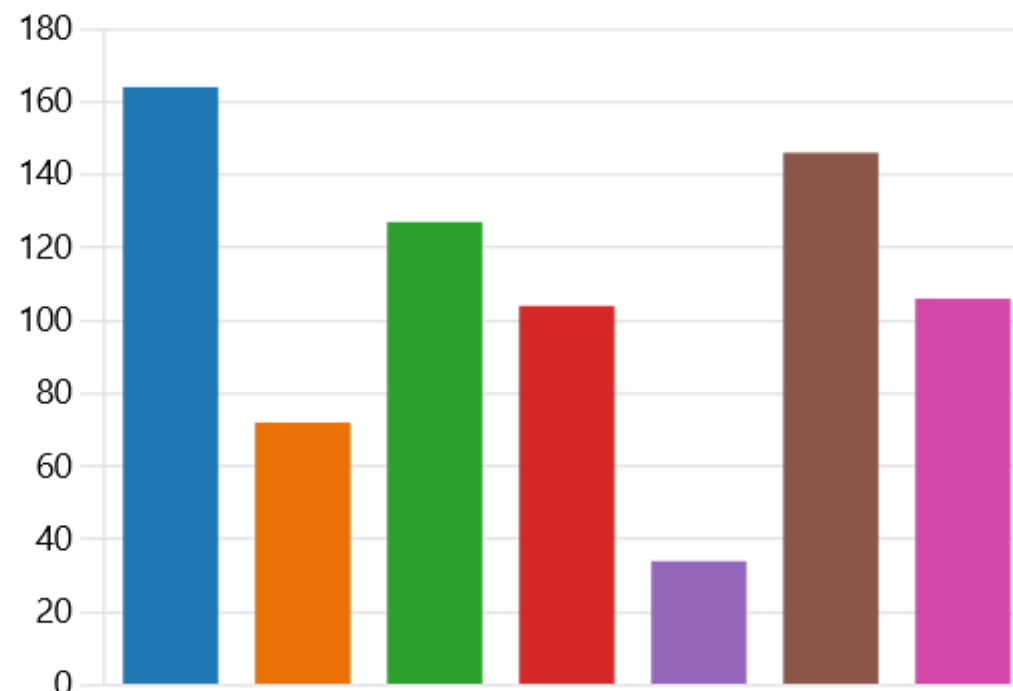

3. La ce facultate îți faci studiile?

● Finanțe	164
● TISE	72
● BAA	127
● CON	104
● EMREI	34
● EGD	146
● Școala Masterală ASEM	106